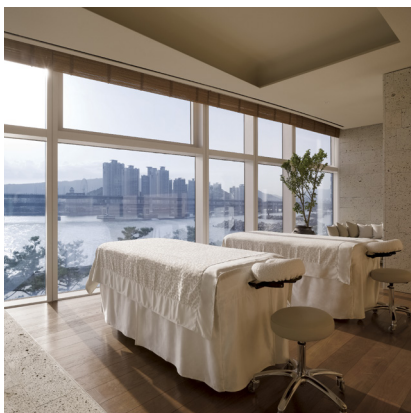

투숙객을 위한 특별 혜택

조식

얼리버드 20% 할인
(오전 6시 30분 - 오전 8시)

스파

스파 프로그램 10% 할인
(프로모션과 중복 적용 불가)

런치

다이닝룸, 리빙룸 15% 할인